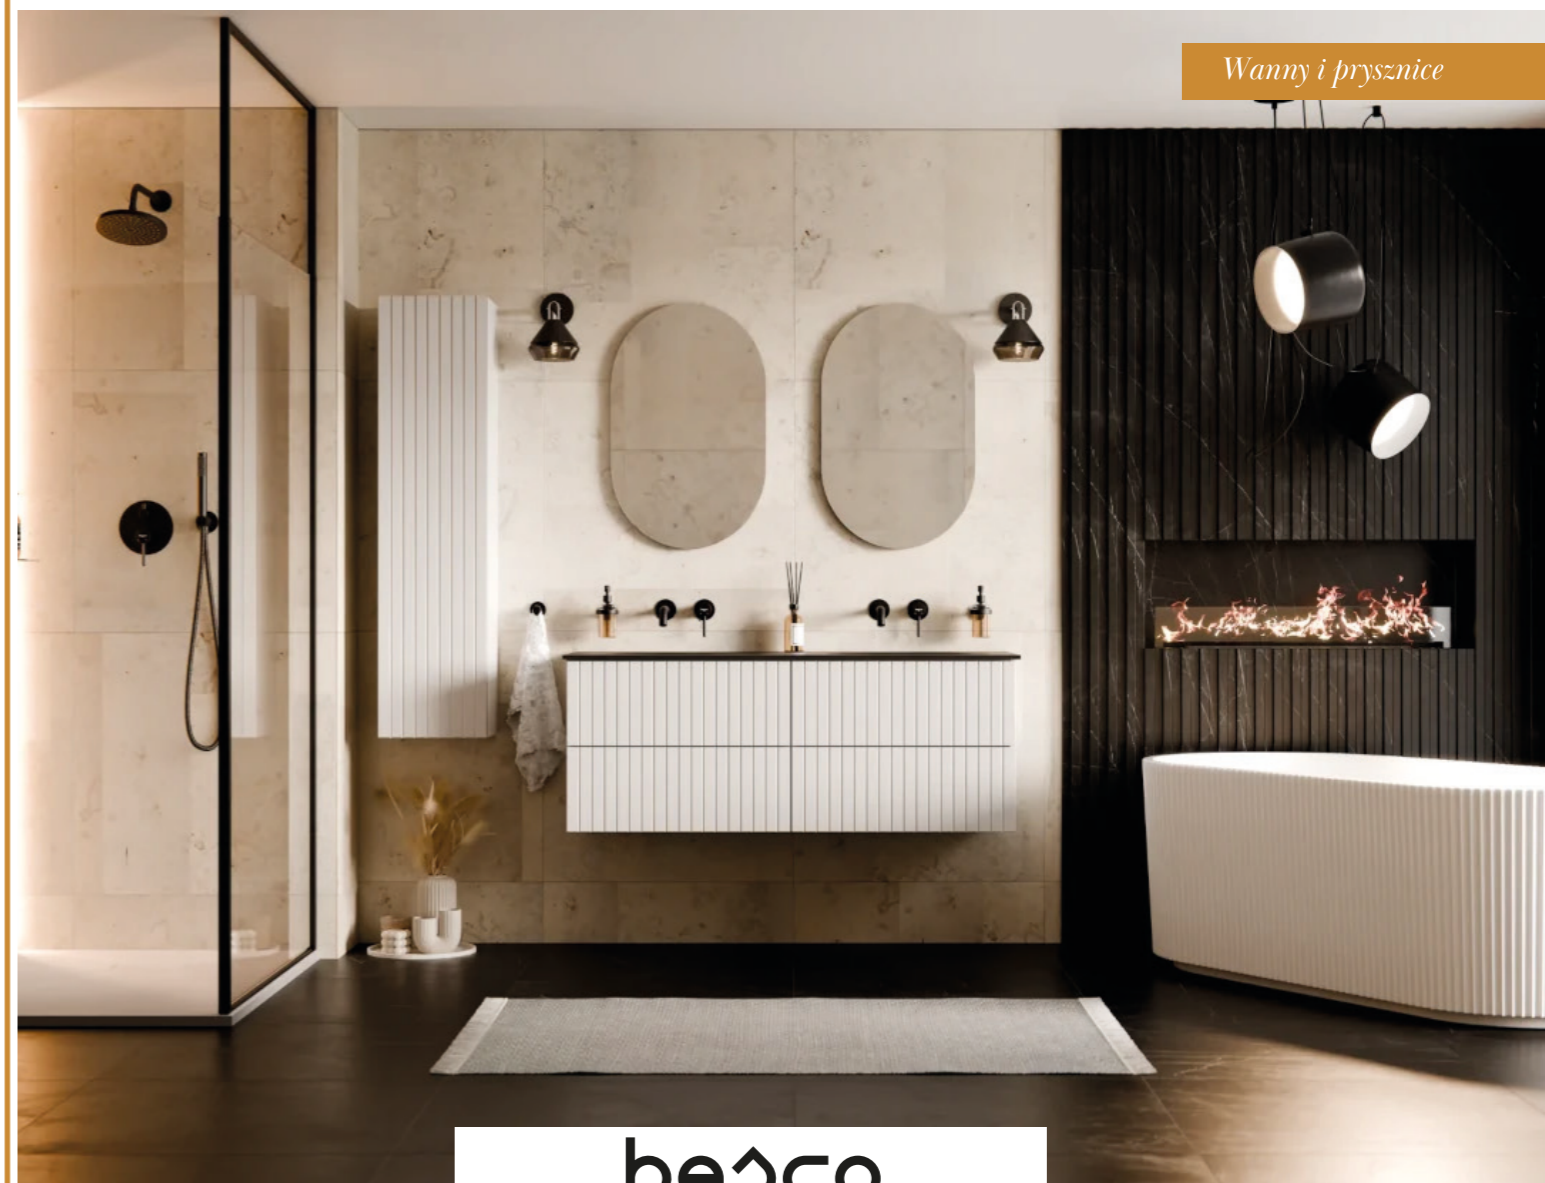

RIVEL SZAFKA
ŁAZIENKOWA 70 CM
Z UMYWALKĄ OTIS

RIVEL SZAFKA
ŁAZIENKOWA
PODUMYWALKOWA

RIVEL SZAFKA
ŁAZIENKOWA
PODUMYWALKOWA

RIVEL SZAFKA
ŁAZIENKOWA
PODUMYWALKOWA

Wanny i prysznice

DEKORIAN
POD KLUCZ

beuco

INTRICA