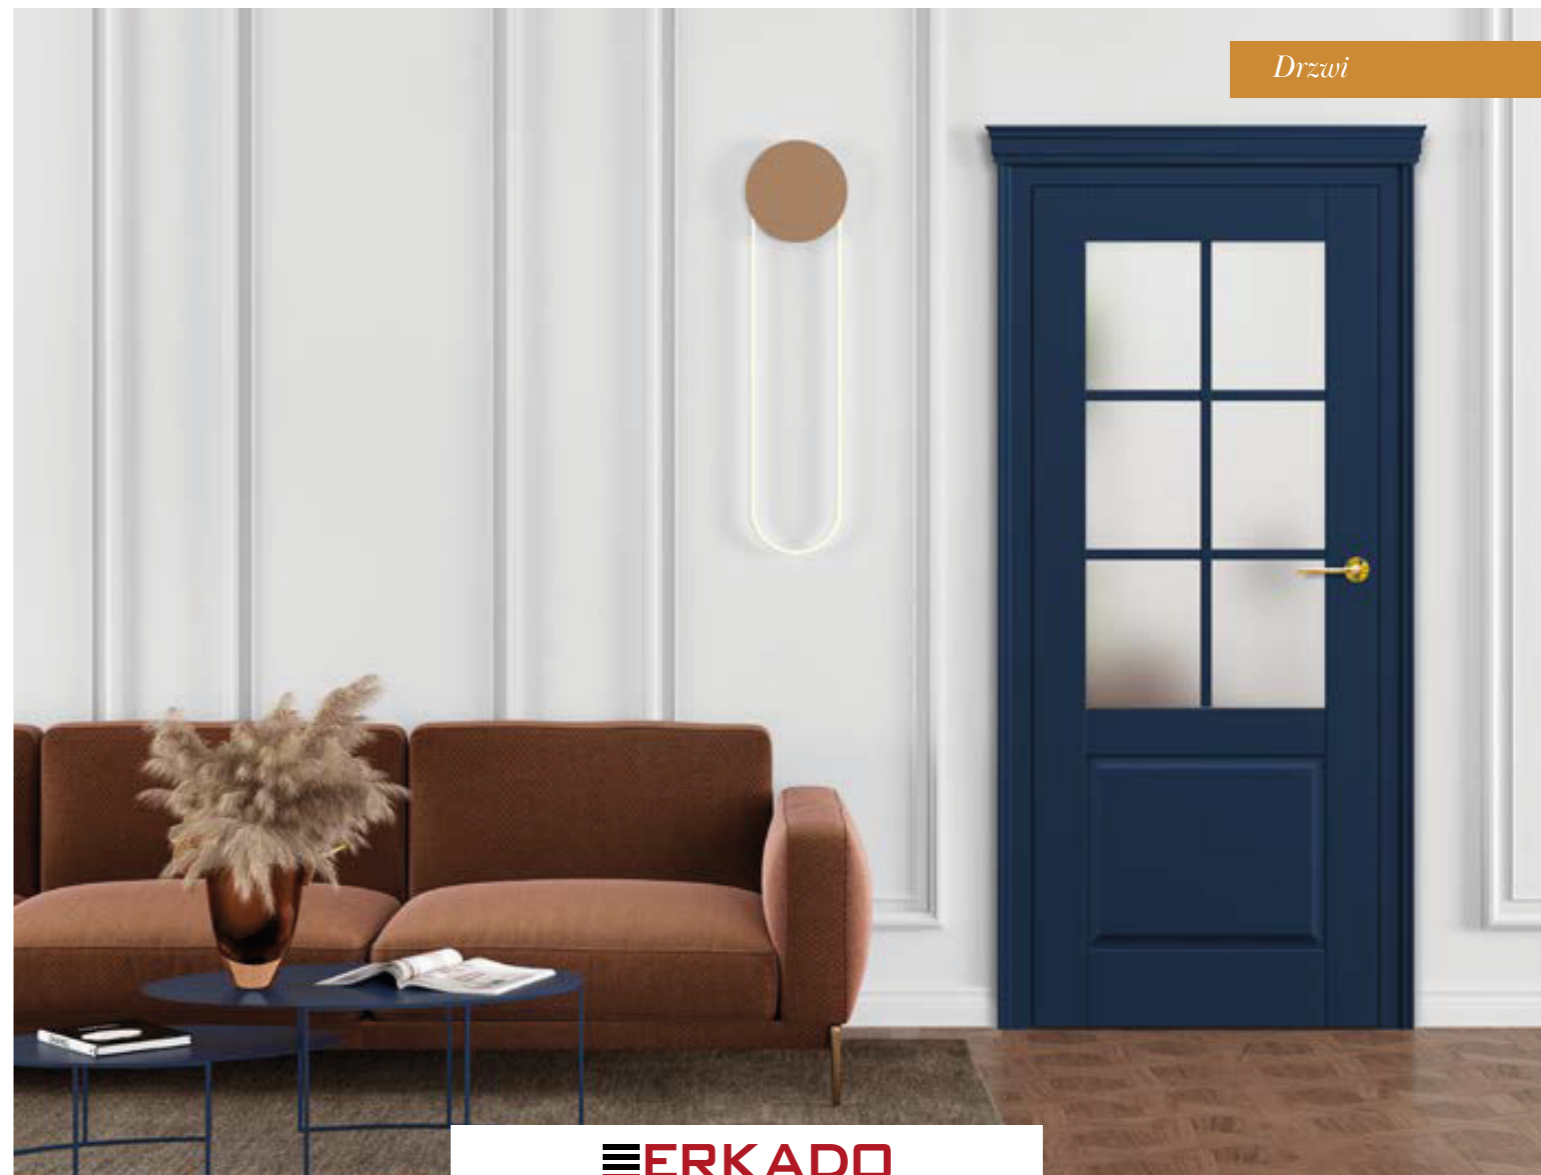

ERKADO
drzwi to nasz świat