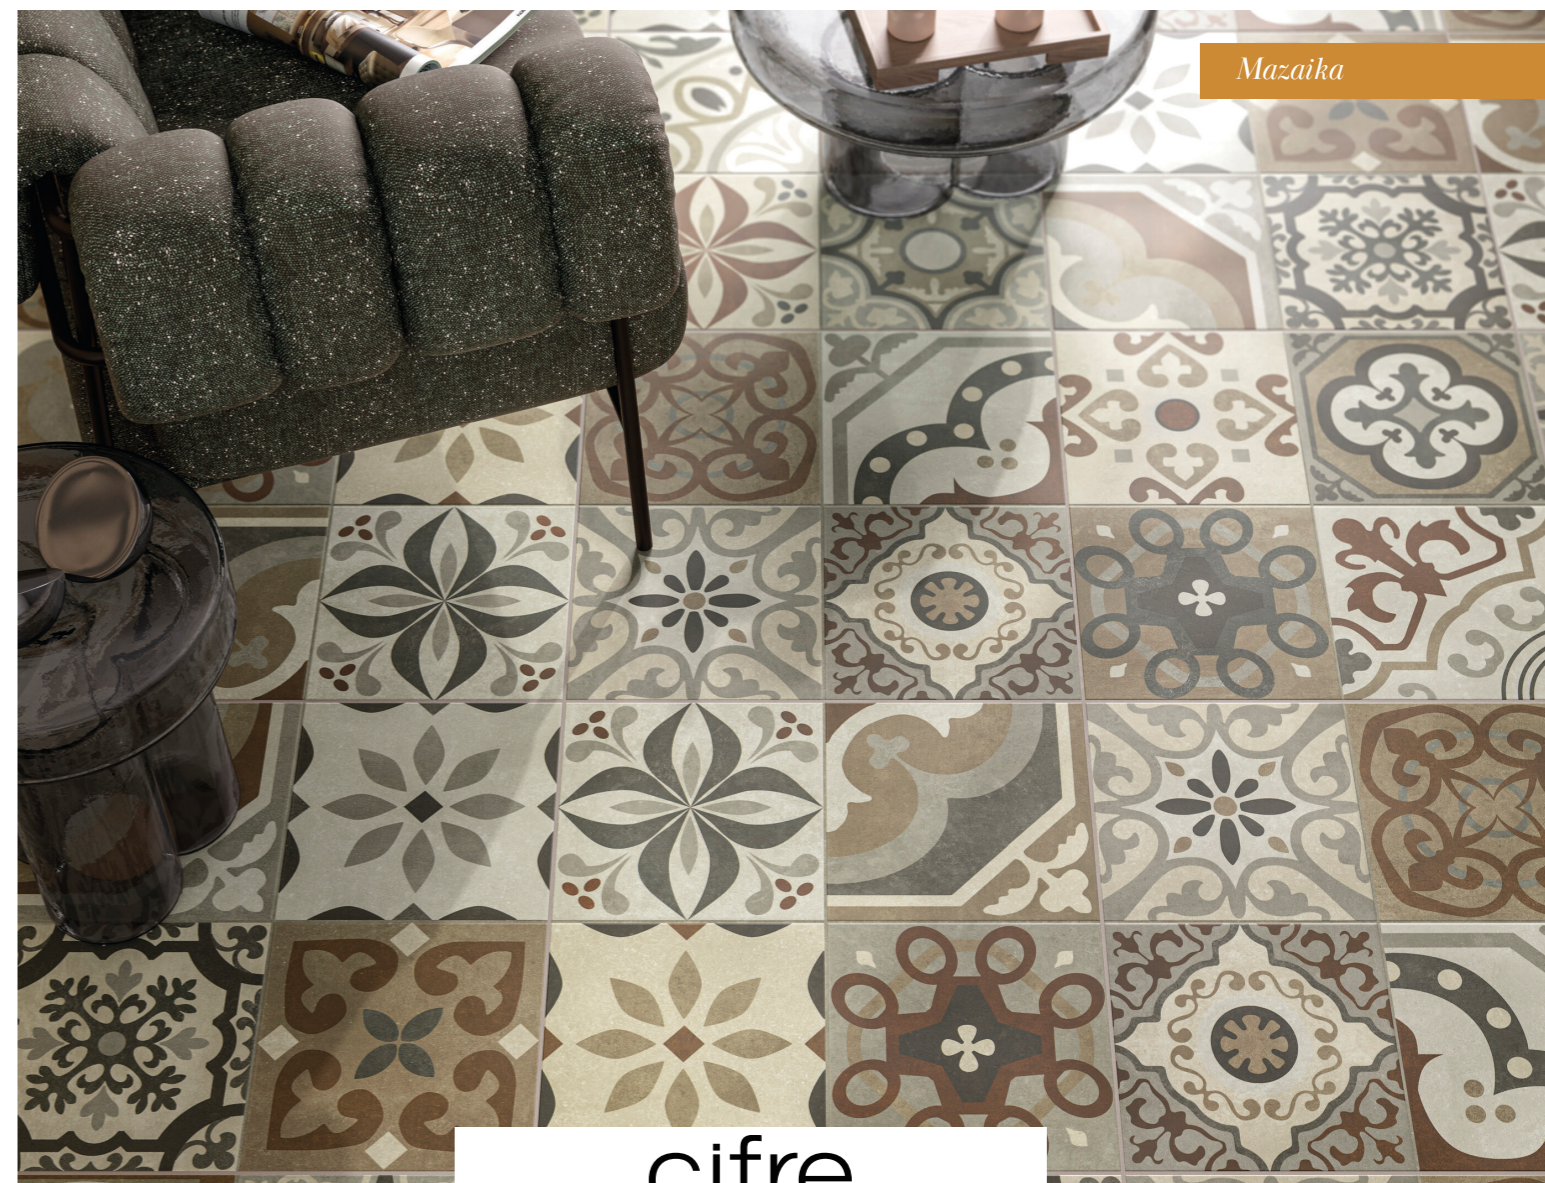

CIELO E TERRA SABBIA MAT 1198X598

CIELO E TERRA POLVERE MAT 1198X598

CIELO E TERRA MARRONE MAT 1198X598

PERSIAN TALE BLUE
1198X598

CIELO E TERRA BIANCO MAT 1198X598

CIELO E TERRA BEIGE MAT 1198X598

CIELO E TERRA BLU MAT 1198X598