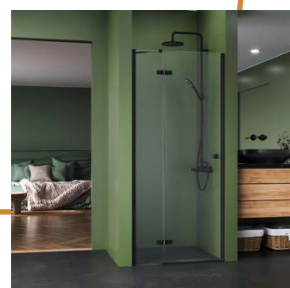

KALIBRA
DRZWI WNĘKOWE