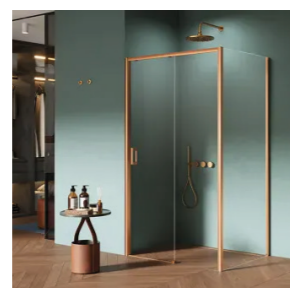

RIVEL SZAFKA
ŁAZIENKOWA 70 CM
Z UMYWALKĄ OTIS

RIVEL SZAFKA
ŁAZIENKOWA
PODUMYWALKOWA

RIVEL SZAFKA
ŁAZIENKOWA
PODUMYWALKOWA

RIVEL SZAFKA
ŁAZIENKOWA
PODUMYWALKOWA

Wanny i prysznice

DEKORIAN
POD KLUCZ

beuco

INTRICA

QUADRO

MODERN

VITAE

NEW TRENDY

MEXEN

KALIBRA
DRZWI WNĘKOWE

PRIME
KABINY KWADRATOWE
I PROSTOKĄTNE

SMART
KABINY PRYSZNICOWE
WALK IN SMART