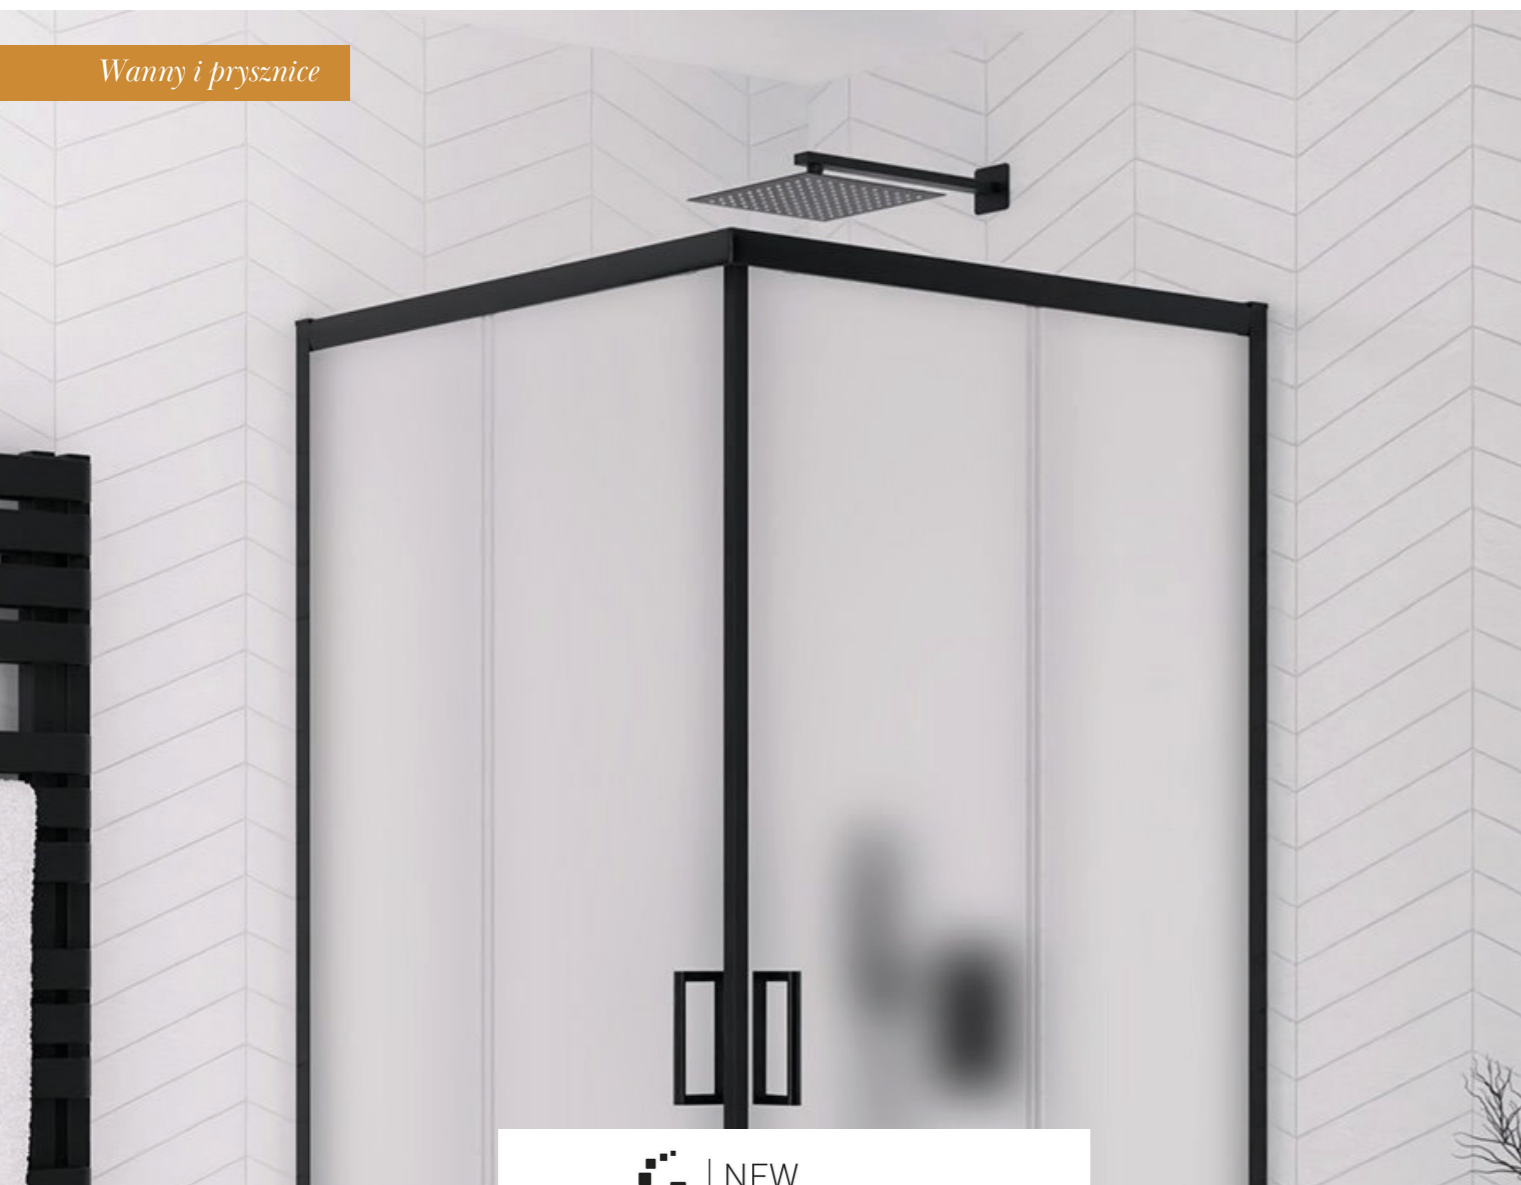

RIVEL SZAFKA
ŁAZIENKOWA 70 CM
Z UMYWALKĄ OTIS

RIVEL SZAFKA
ŁAZIENKOWA
PODUMYWALKOWA

RIVEL SZAFKA
ŁAZIENKOWA
PODUMYWALKOWA

RIVEL SZAFKA
ŁAZIENKOWA
PODUMYWALKOWA

Wanny i prysznice

DEKORIAN
POD KLUCZ

beuco

INTRICA

QUADRO

MODERN

VITAE

NEW TRENDY

MEXEN

KALIBRA
DRZWI WNĘKOWE

PRIME
KABINY KWADRATOWE
I PROSTOKĄTNE

SMART
KABINY PRYSZNICOWE
WALK IN SMART