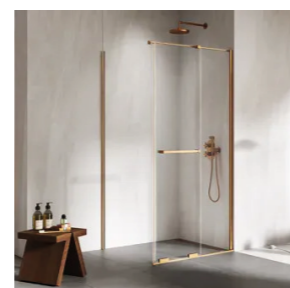

SMART
KABINY PRYSZNICOWE
WALK IN SMART