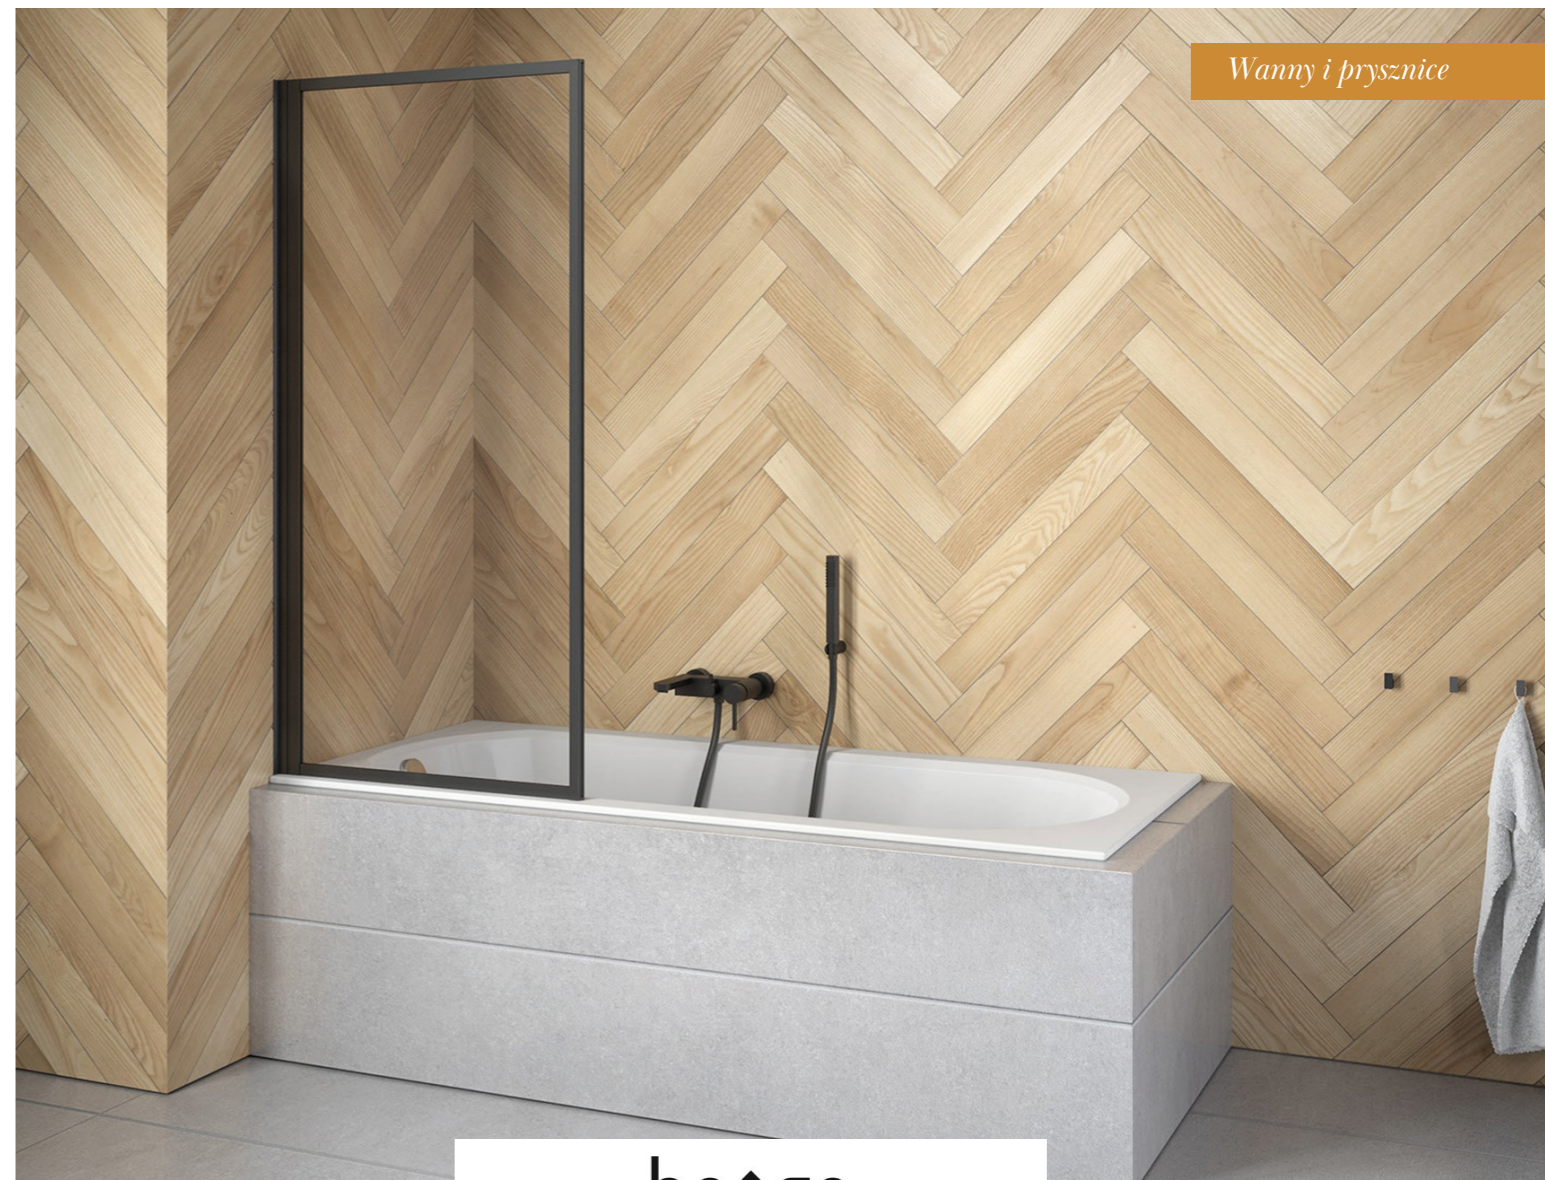

PLEAT

PLEAT

FRAME

CHARM

WAVE

NIRA

BOCCO

becco

WALK-IN
ETERNAL

WALK-IN SOHO

KABINA PÓŁOKRĄGŁA
ROZSUWANA CLASSIC

KABINA PROSTOKĄTNA
UCHYLNIA ETERNAL

KABINA ROZSUWANA
KWADRATOWA ETERNAL

KABINA ROZSUWANA
KWADRATOWA ETERNAL

INTRICA

QUADRO