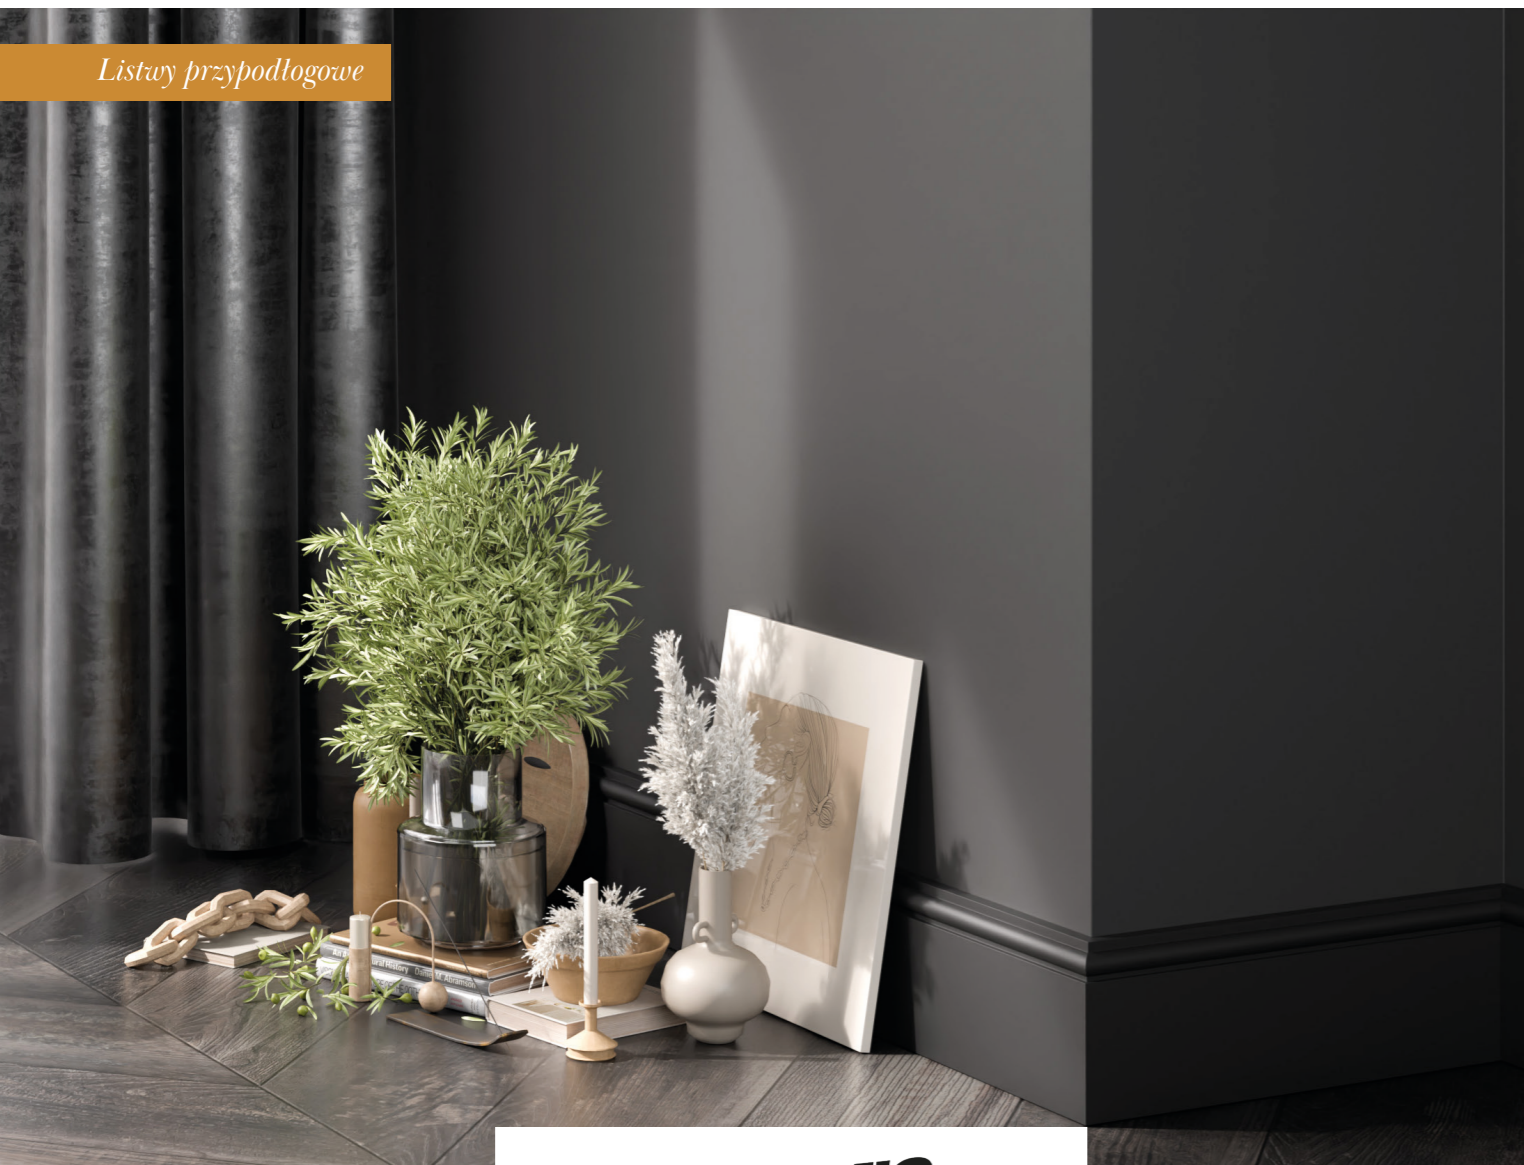

SX104

Listwy

DEKORIAN
POD KLUCZ

DYNAMIC
Decor

DYNAMIC
Decor

F1275

F1380

F1980