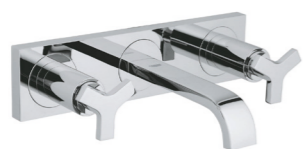

ALLURE 3-OTWOROWA
BATERIA UMYWALKOWA
PODTYNKOWA

ALLURE BATERIA
UMYWALKOWA
STOJĄCA

ALLURE
JEDNOUCHWYTOWA
BATERIA UMYWALKOWA

ALLURE 3-OTWOROWA
BATERIA UMYWALKOWA
PODTYNKOWA

ALLURE WYLEWKA
WANNOWA CHROM

ALLURE - PODTYNKOWA
BATERIA DO OBSŁUGI
JEDNEGO WYJŚCIA WODY