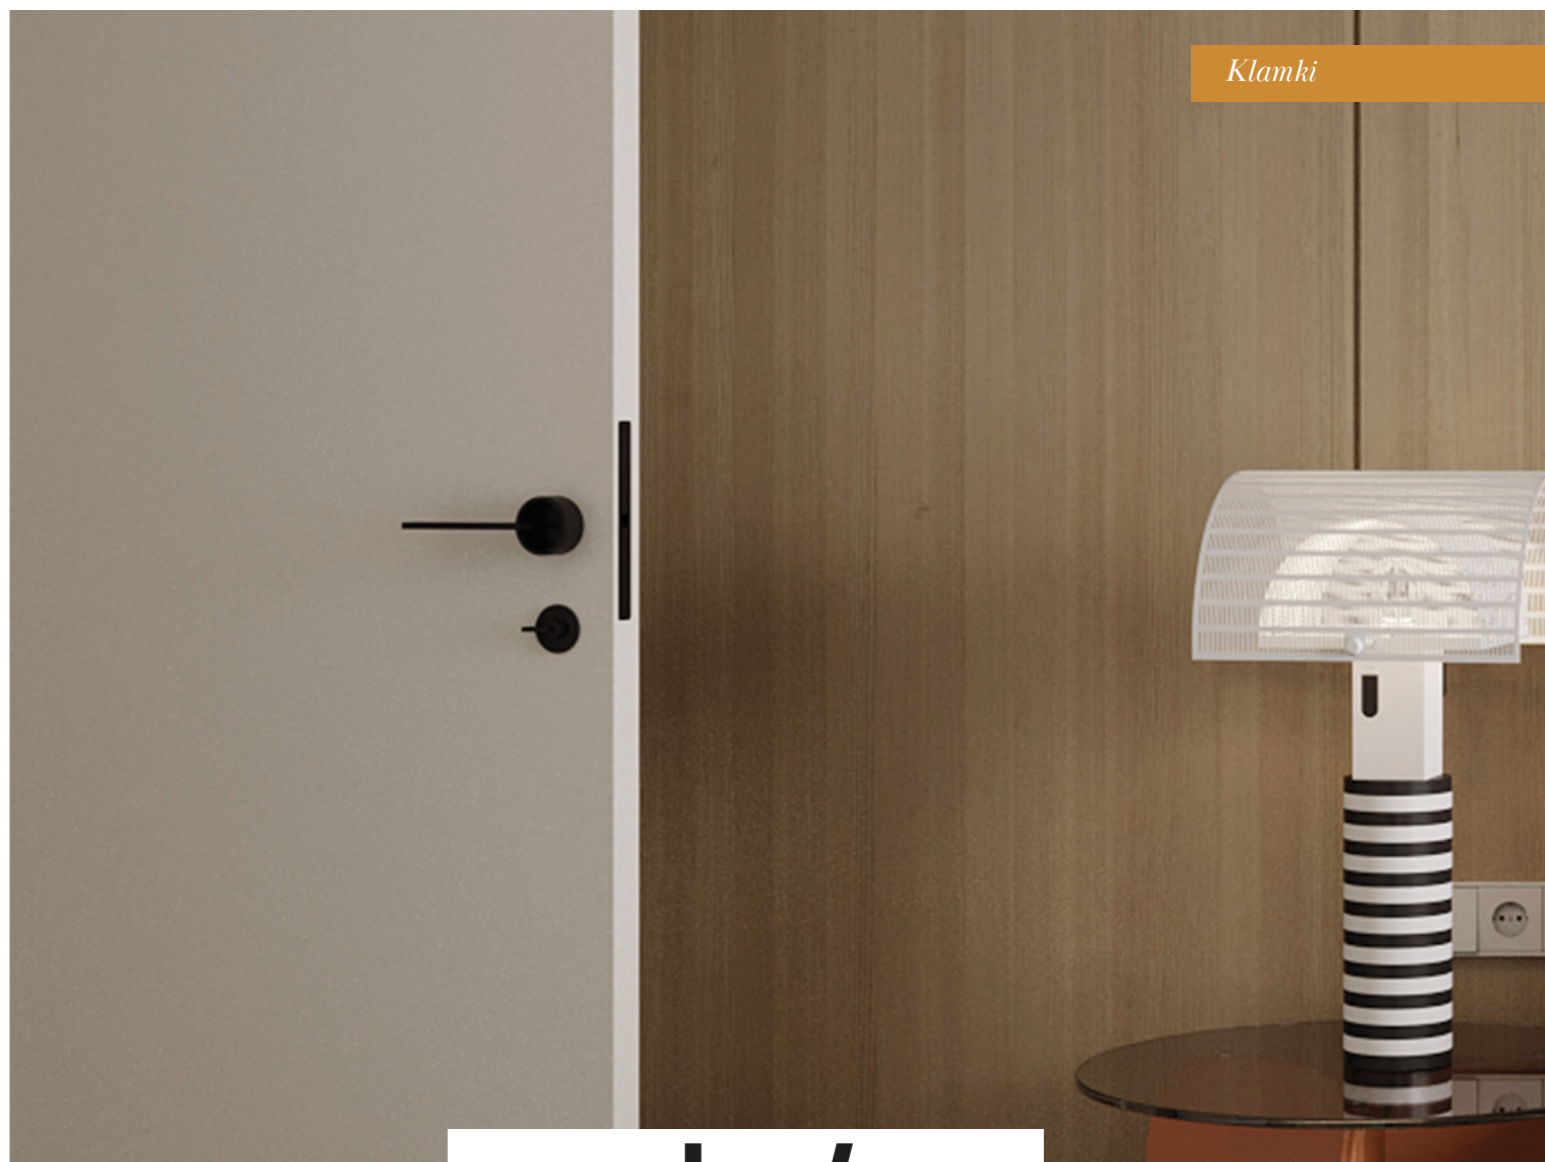

TUPAI 4152 R 5S 142
NIKIEL
SZCZOTKOWANY

dnd