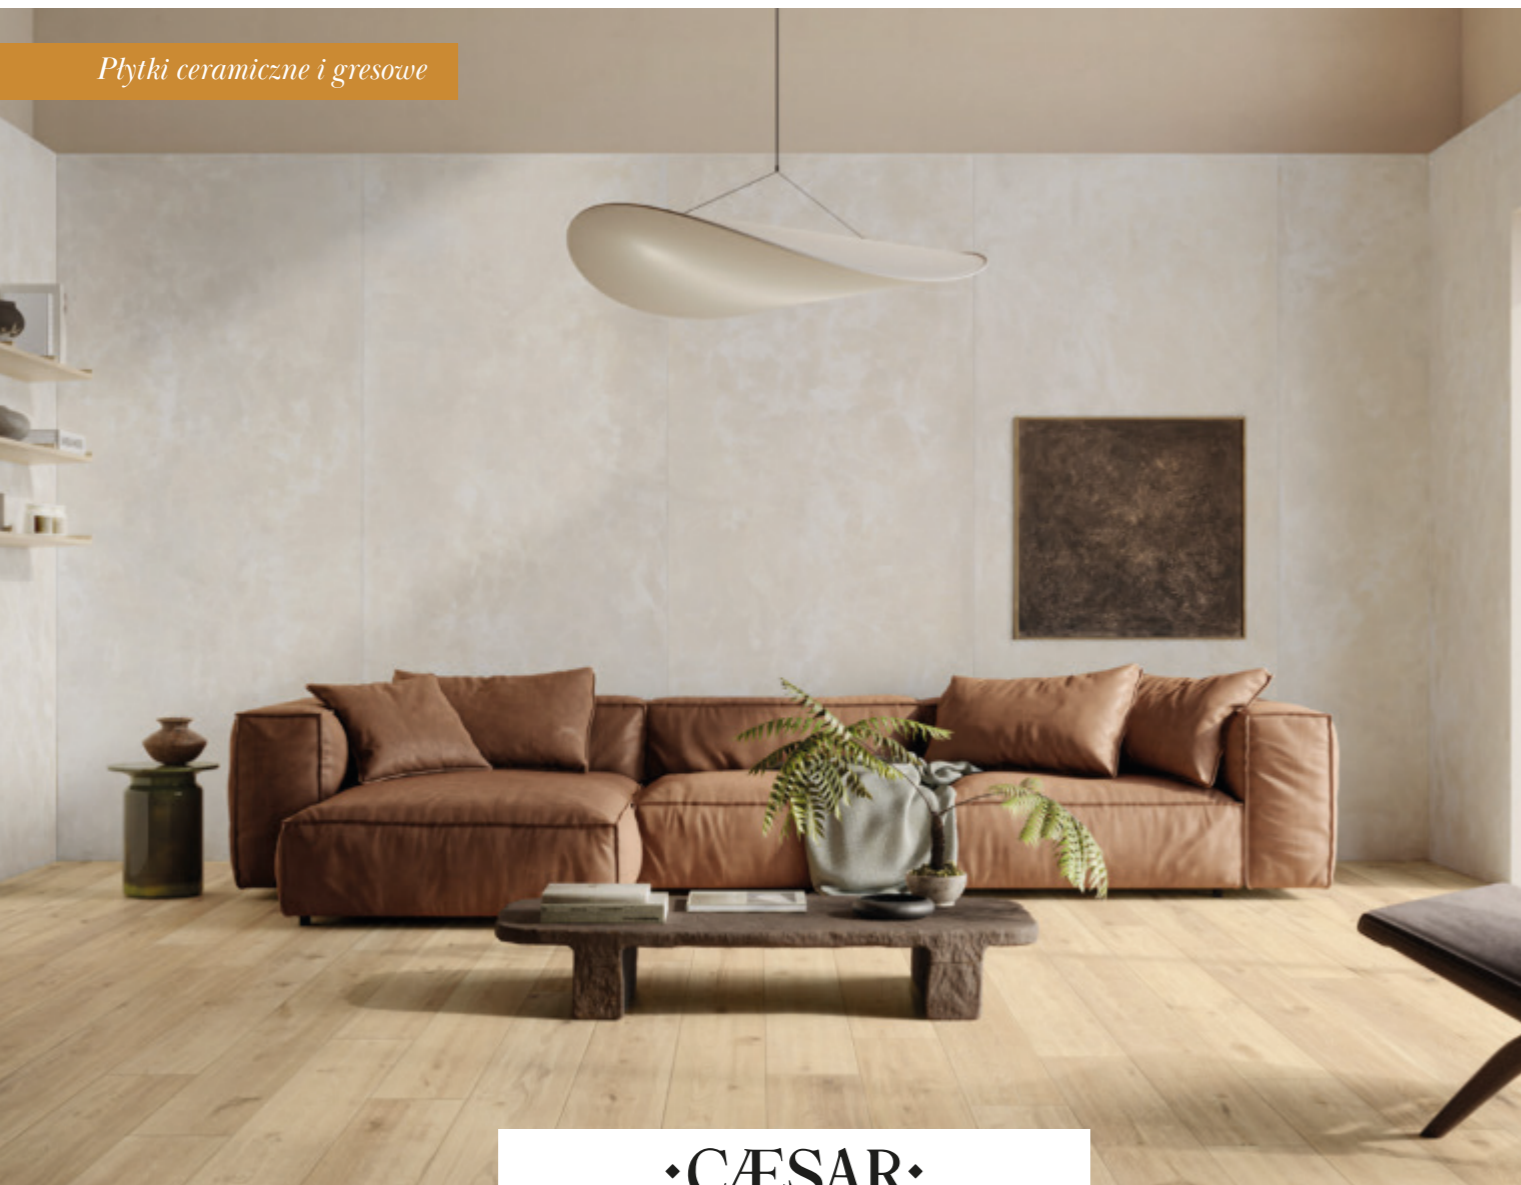

•CAESAR•
CERAMICHE