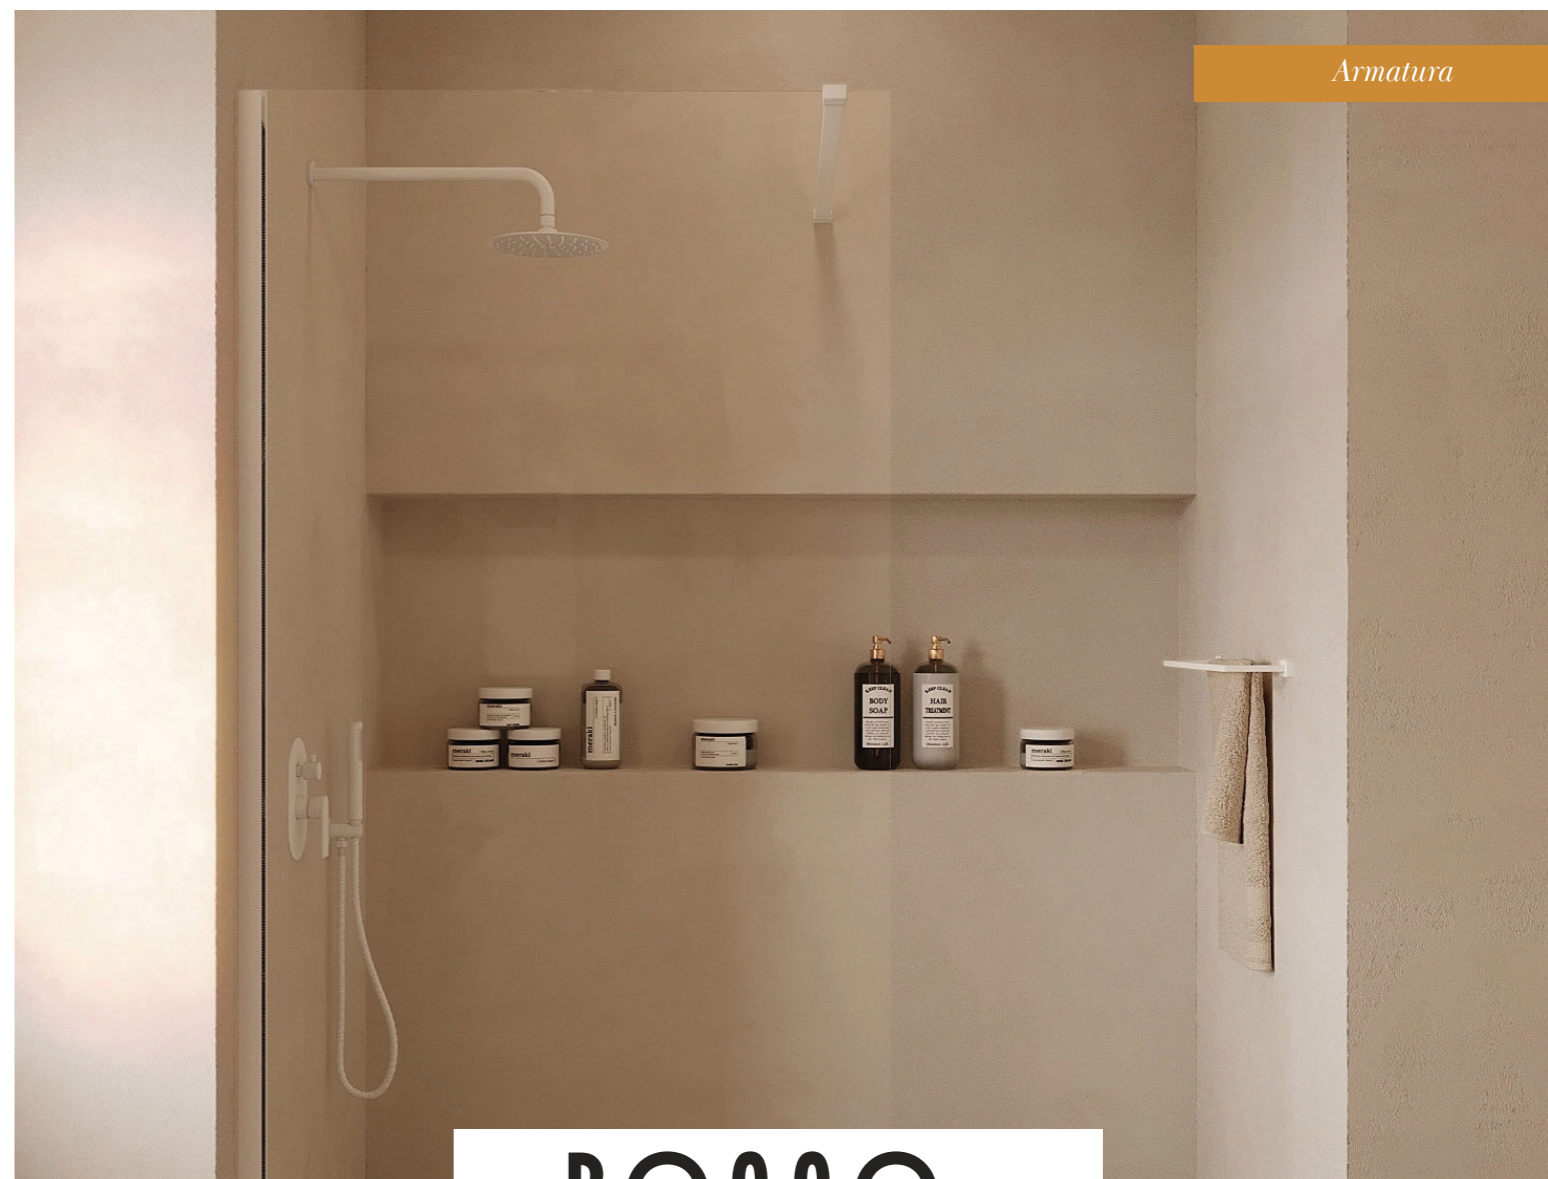

GROHE

ALLURE 3-OTWOROWA
BATERIA UMYWALKOWA
PODTYNKOWA

BOCCO