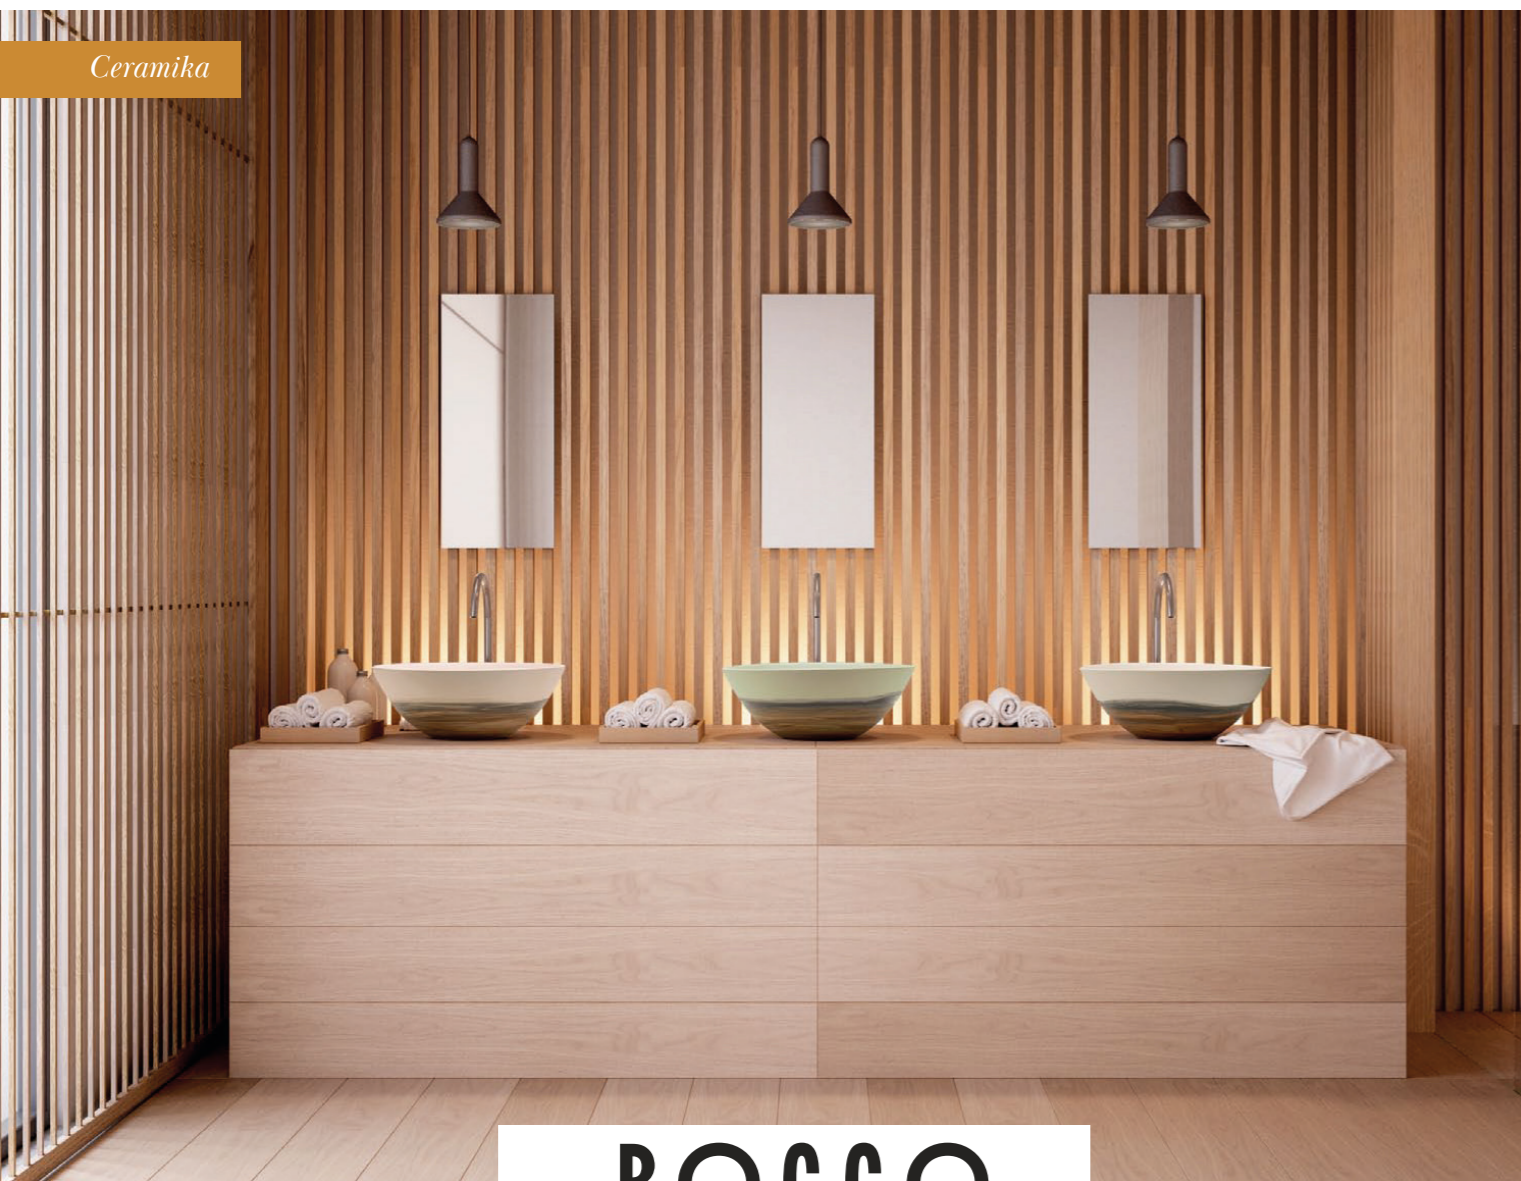

Balloon
BA 04

PO-MO
PO 01

PO-MO
PO 02

PO-MO
PO 03

PO-MO
PO 04

DOSTĘPNE KOLORY:

BOCCO

PLEAT OWALNA - COBALT BLUE