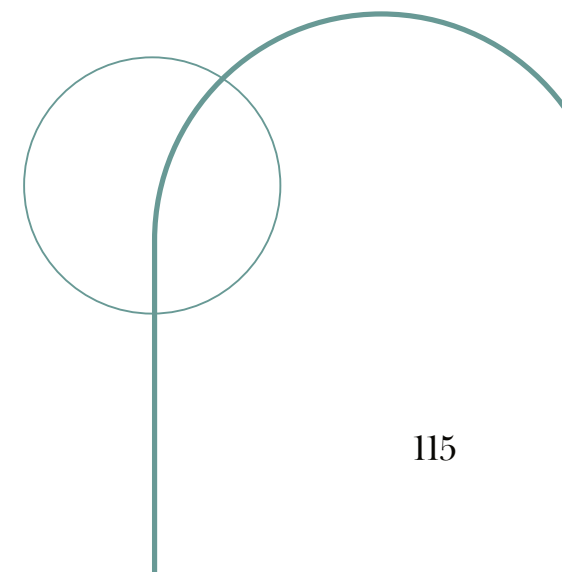

2 drożny EterNice Cobre
PVD Time 07047026

2 drożny EterNice Metal
Black PVD Time 07047025

2 drożny EterNice Złoto
Szczotkowane PVD Time
07047033

umywalki

Szafki umywalkowe **UPTREND**

Firma **Uptrend** to doświadczony producent artykułów sanitarnych, działający na rynkach od 1983 roku, co daje im blisko 40-letnie doświadczenie oraz szerokie kanały dystrybucji, umożliwiające szybką reakcję na zmieniające się warunki rynkowe i dostarczanie produktów najbardziej odpowiednich dla klientów.