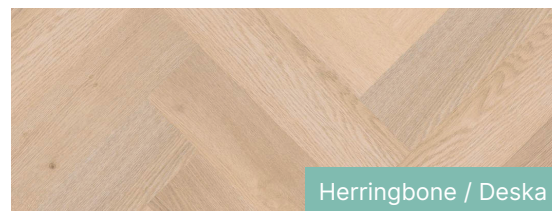

Herringbone / Deska

LH7001F