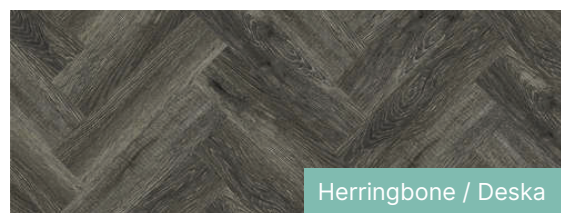

LH7012F

Herringbone / Deska

LH4001F

Herringbone / Deska

LH4003F

Podłogi winylowe **O.FLOOR**

Kolekcja **Lambert** marki **O.Floor** to szeroki wachlarz wzorów naturalnego drewna zamkniętych w panelach winylowych LVT. Oprócz mnogości kolorów i faktur kolekcja posiada również wiele możliwości ułożenia - klasyczna oraz duża deska, jodełka klasyczna i jodełka francuska na pewno znajdą swoich zwolenników wśród klientów i architektów. Podłogi winylowe to trwałość na lata i mniej problemów z codziennym utrzymaniem.