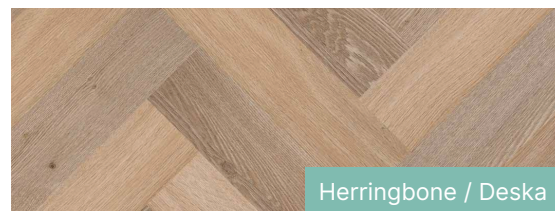

LH7004F

Herringbone / Deska