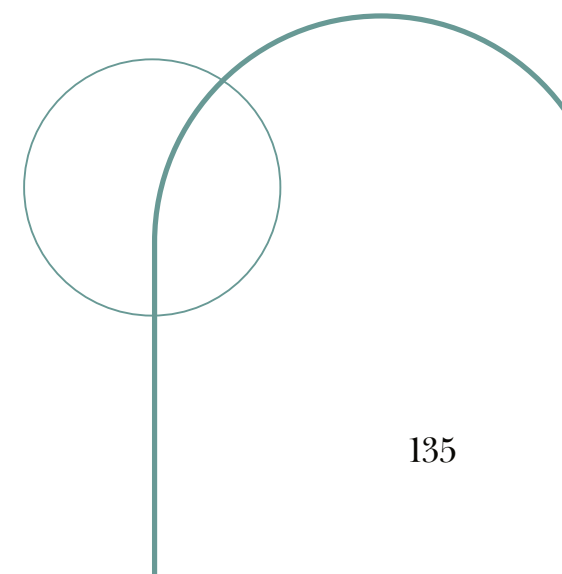

Zestaw Grohe Rapid SL z przyciskiem Arena Cosmopolitan chrom błyszczący (38539001, 38858000) _