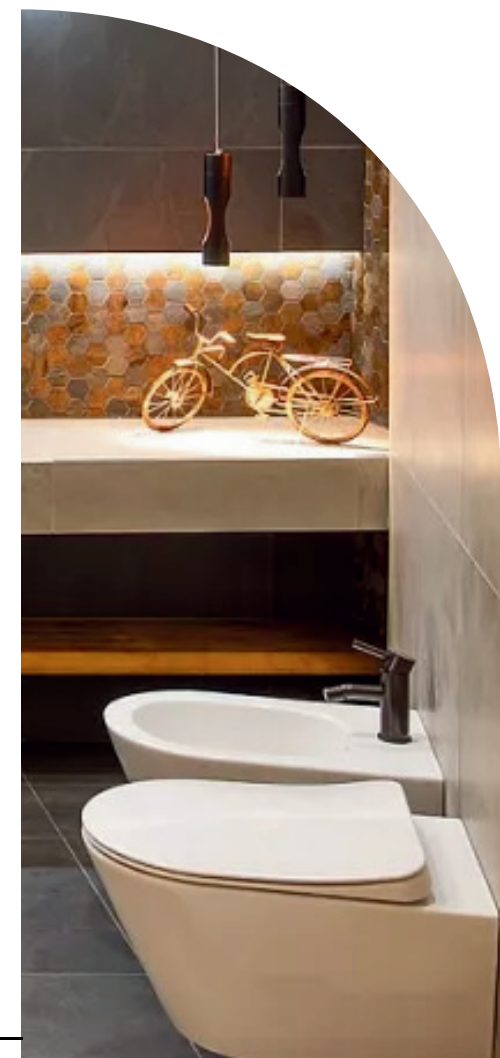

Miski WC **mobi**

WATER CREATIONS

Czerpiąc z bogatego doświadczenia polskiego potentata w sprzedaży asortymentu wykończenia wnętrz z blisko 29 letnią tradycją w wyposażeniu łazienek została stworzona marka **Mobi**, która za swój główny cel obrała sobie zaspokojenie potrzeb wszystkich klientów.