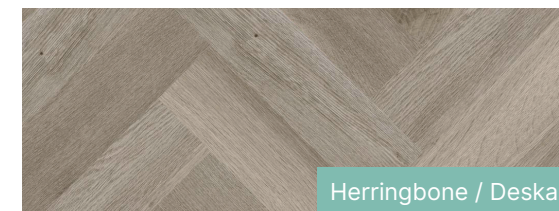

Herringbone / Deska

Herringbone / Deska

LH7002F